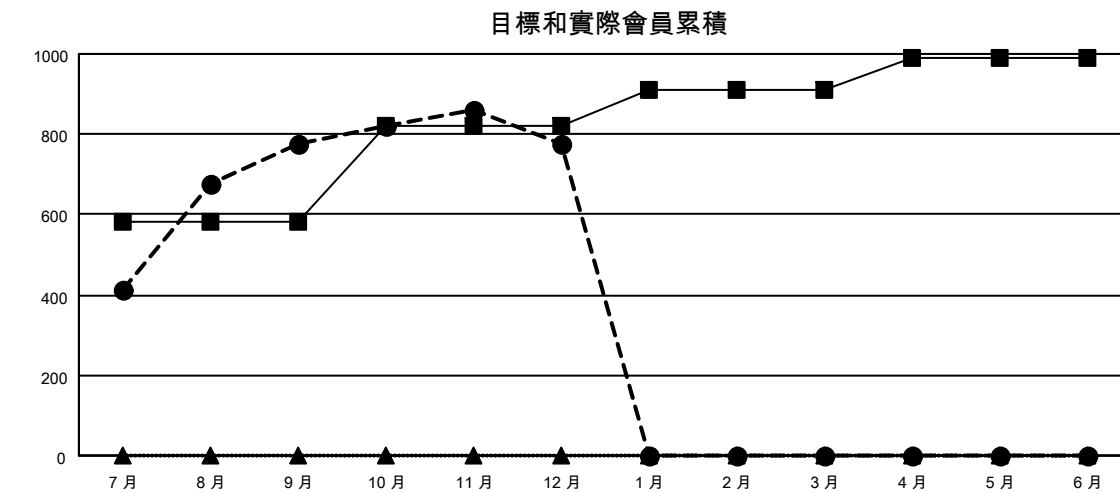

GMT: OPEN

GMT憲章區 5 - M

分會			
成果 2023-2024			
季	新分會目標	新會	會員流失的分會
7月/8月/9月	1	1	2
10月/11月/12月	2	1	3
1月/2月/3月	1	0	0
4月/5月/6月	0	0	0

位會員@每位須繳			
成果 2023-2024			
季	會員淨增長目標	實際會員增長數	實際退會會員 (包括轉會)
7月/8月/9月	580	1,160	263
10月/11月/12月	240	237	228
1月/2月/3月	90	0	0
4月/5月/6月	80	0	0