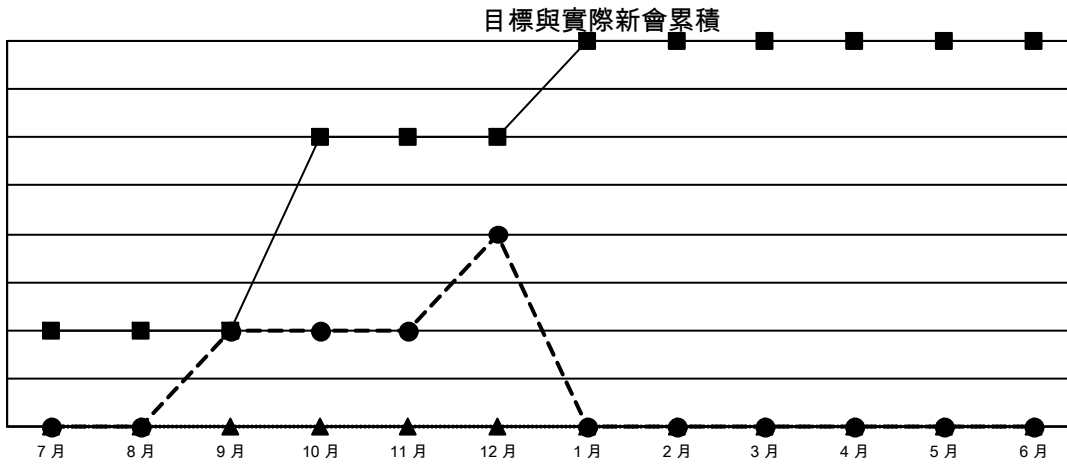

GMT: OPEN

GMT憲章區 5 - M

分會			
成果 2023-2024			
季	新分會目標	新會	會員流失的分會
7月/8月/9月	1	1	2
10月/11月/12月	2	1	3
1月/2月/3月	1	0	0
4月/5月/6月	0	0	0

位會員@每位須繳			
成果 2023-2024			
季	會員淨增長目標	實際會員增長數	實際退會會員 (包括轉會)
7月/8月/9月	580	1,160	263
10月/11月/12月	240	237	228
1月/2月/3月	90	0	0
4月/5月/6月	80	0	0